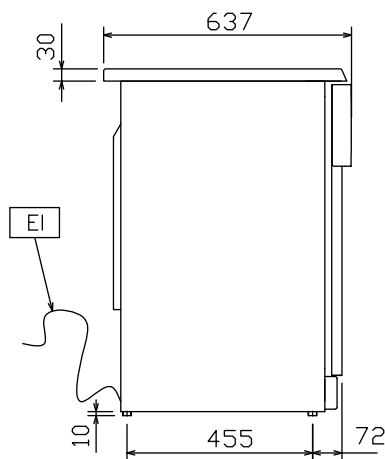

Front

Sida

EI = Elektrisk anslutning

Topp

Elektricitet

Spänning:	
727030 (RUCR16X1)	220-240 V/1 ph/50 Hz
727046 (RUCR16W1)	220-240 V/1 ph/50 Hz
Anslutningseffekt:	0.13 kW

Viktig information

Bruttokapacitet	165 liter
Nettovolym:	87 liter
Gångjärn:	Höger sida
Yttermått, bredd	600 mm
Yttermått, djup med dörrar öppna:	
Yttermått, höjd	850 mm
Antal och typ av dörrar:	1 heldörr
Ljudnivå:	47 dBA
Höjjustering:	0/10 mm
Antal och storlek av galler (ingår):	3 -
Externa sidopaneler:	
727030 (RUCR16X1)	förmålad stål
727046 (RUCR16W1)	förmålad vitt
Externa topppaneler:	
727030 (RUCR16X1)	304 AISI
727046 (RUCR16W1)	vit ABS
Ytterdörr material:	
727030 (RUCR16X1)	rostfritt stål
727046 (RUCR16W1)	förmålad vitt
Inre paneler material:	High Impact vit polystyren
Built-in Compressor and Refrigeration Unit	