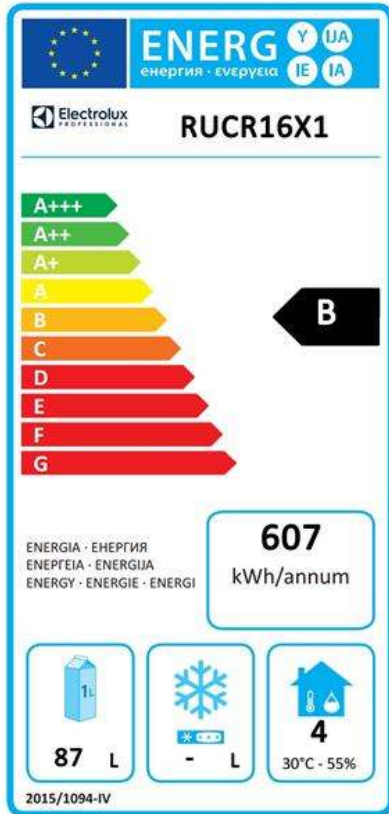

Electrolux
PROFESSIONAL

Kyl-/Frys­skåp
Underbänkskylskåp. Grå. 160 liter

Kyl-/Frys­skåp
Underbänkskylskåp. Grå. 160 liter

Företaget förbehåller sig rätten att göra ändringar i de produkter utan föregående meddelande.

2022.02.25