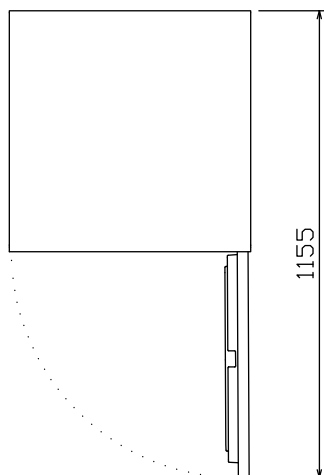

Front

Sida

EI = Elektrisk anslutning

Topp

Elektricitet

Spänning:	
727030 (RUCR16X1)	220-240 V/1 ph/50 Hz
727046 (RUCR16W1)	220-240 V/1 ph/50 Hz
Anslutningseffekt:	0.13 kW

Viktig information

Bruttokapacitet	165 liter
Nettovolym:	87 liter
Gångjärn:	Höger sida
Yttermått, bredd	600 mm
Yttermått, djup med dörrar öppna:	
Yttermått, höjd	850 mm
Antal och typ av dörrar:	1 heldörr
Ljudnivå:	47 dBA
Höjjustering:	0/10 mm
Antal och storlek av galler (ingår):	3 -
Externa sidopaneler:	
727030 (RUCR16X1)	förmålad stål
727046 (RUCR16W1)	förmålad vitt
Externa topppaneler:	
727030 (RUCR16X1)	304 AISI
727046 (RUCR16W1)	vit ABS
Ytterdörr material:	
727030 (RUCR16X1)	rostfritt stål
727046 (RUCR16W1)	förmålad vitt
Inre paneler material:	High Impact vit polystyren
Built-in Compressor and Refrigeration Unit	