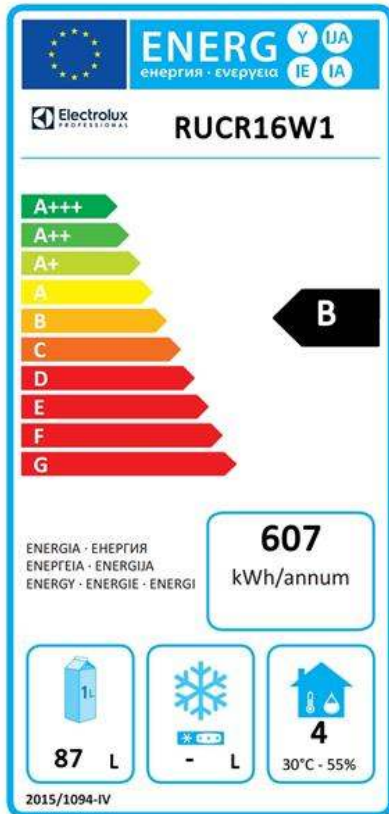

Electrolux
PROFESSIONAL

Kyl-/Frys­skåp
Underbänkskylskåp. Grå. 160 liter

Kyl-/Frys­skåp
Underbänkskylskåp. Grå. 160 liter

Företaget förbehåller sig rätten att göra ändringar i de produkter utan föregående meddelande.

2022.02.25