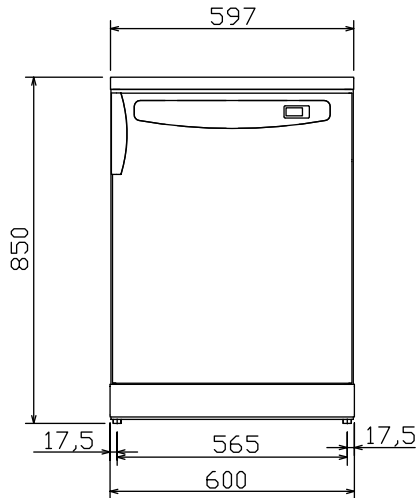

Front

Sida

EI = Elektrisk anslutning

Topp

Elektricitet

Spänning:	
727030 (RUCR16X1)	220-240 V/1 ph/50 Hz
727046 (RUCR16W1)	220-240 V/1 ph/50 Hz
Anslutningseffekt:	0.13 kW

Viktig information

Bruttokapacitet	165 liter
Nettovolym:	87 liter
Gångjärn:	Höger sida
Yttermått, bredd	600 mm
Yttermått, djup med dörrar öppna:	
Yttermått, höjd	850 mm
Antal och typ av dörrar:	1 heldörr
Ljudnivå:	47 dBA
Höjjustering:	0/10 mm
Antal och storlek av galler (ingår):	3 -
Externa sidopaneler:	
727030 (RUCR16X1)	förmålad stål
727046 (RUCR16W1)	förmålad vitt
Externa topppaneler:	
727030 (RUCR16X1)	304 AISI
727046 (RUCR16W1)	vit ABS
Ytterdörr material:	
727030 (RUCR16X1)	rostfritt stål
727046 (RUCR16W1)	förmålad vitt
Inre paneler material:	High Impact vit polystyren
Built-in Compressor and Refrigeration Unit	